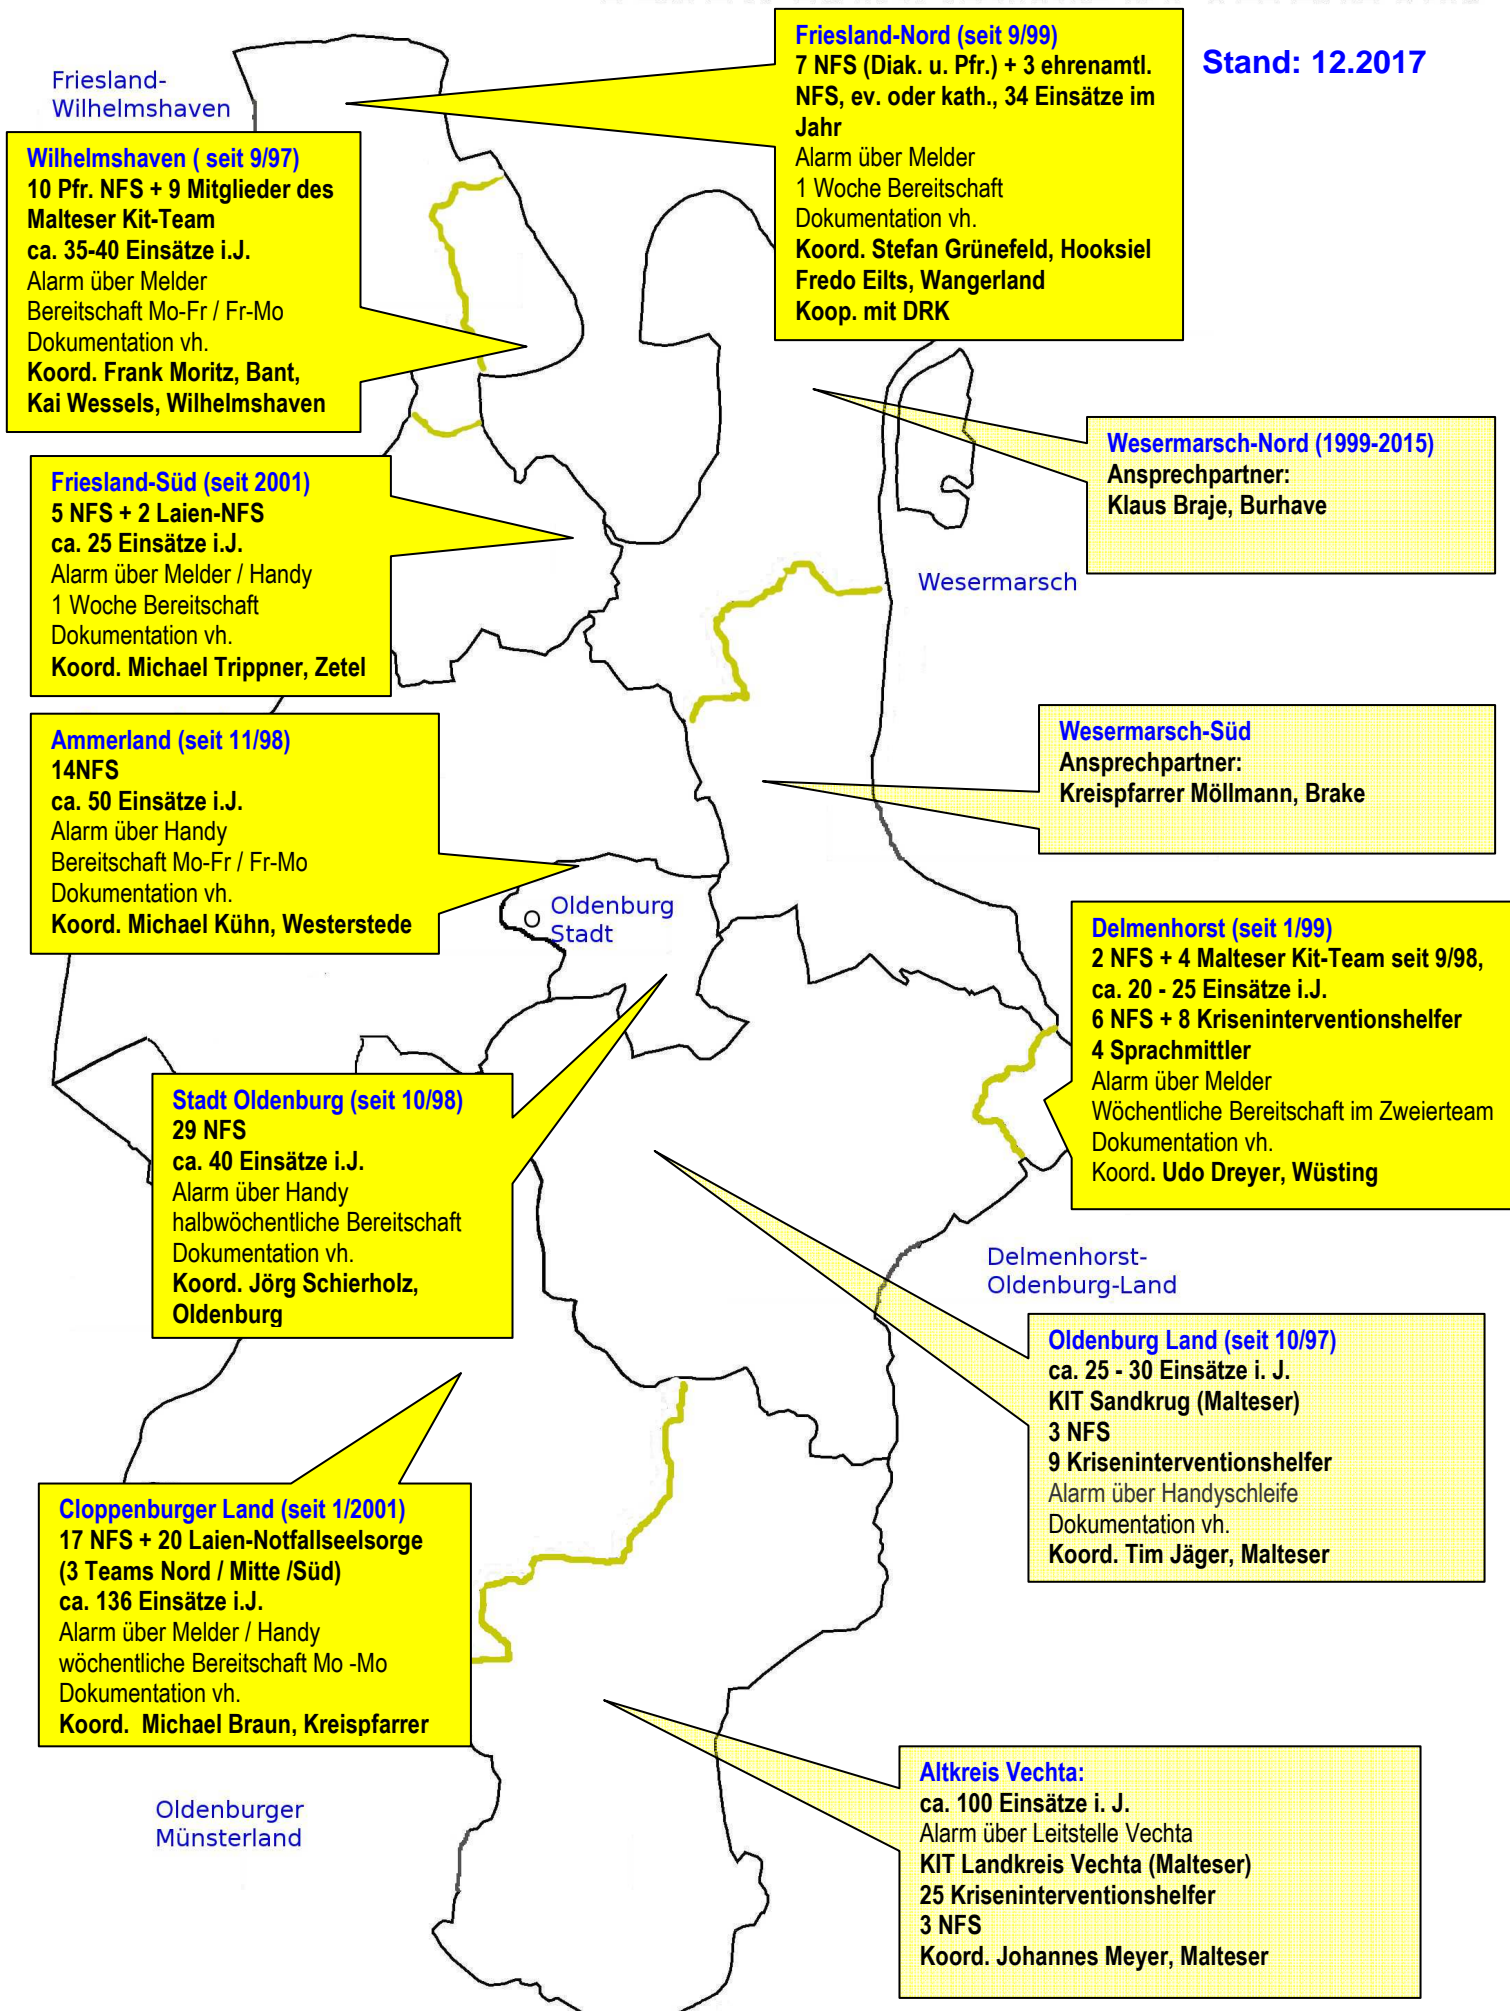

NOTFALLSEELSORGE IN DER EV.-LUTH. KIRCHE IN OLDENBURG

Stand: 12.2017

Friesland-
Wilhelmshaven

Wilhelmshaven (seit 9/97)
10 Pfr. NFS + 9 Mitglieder des
Malteser Kit-Team
ca. 35-40 Einsätze i.J.
Alarm über Melder
Bereitschaft Mo-Fr / Fr-Mo
Dokumentation vh.
Koord. Frank Moritz, Bant,
Kai Wessels, Wilhelmshaven

Friesland-Süd (seit 2001)
5 NFS + 2 Laien-NFS
ca. 25 Einsätze i.J.
Alarm über Melder / Handy
1 Woche Bereitschaft
Dokumentation vh.
Koord. Michael Trippner, Zetel

Wesermarsch-Nord (1999-2015)
Ansprechpartner:
Klaus Braje, Burhave

Delmenhorst-
Oldenburg-Land

Cloppenburg Land (seit 1/2001)
17 NFS + 20 Laien-Notfallseelsorge
(3 Teams Nord / Mitte /Süd)
ca. 136 Einsätze i.J.
Alarm über Melder / Handy
wöchentliche Bereitschaft Mo -Mo
Dokumentation vh.
Koord. Michael Braun, Kreisfarrer

Oldenburg Land (seit 10/97)
ca. 25 - 30 Einsätze i. J.
KIT Sandkrug (Malteser)
3 NFS
9 Kriseninterventionshelfer
Alarm über Handyschleife
Dokumentation vh.
Koord. Tim Jäger, Malteser

Oldenburger
Münsterland